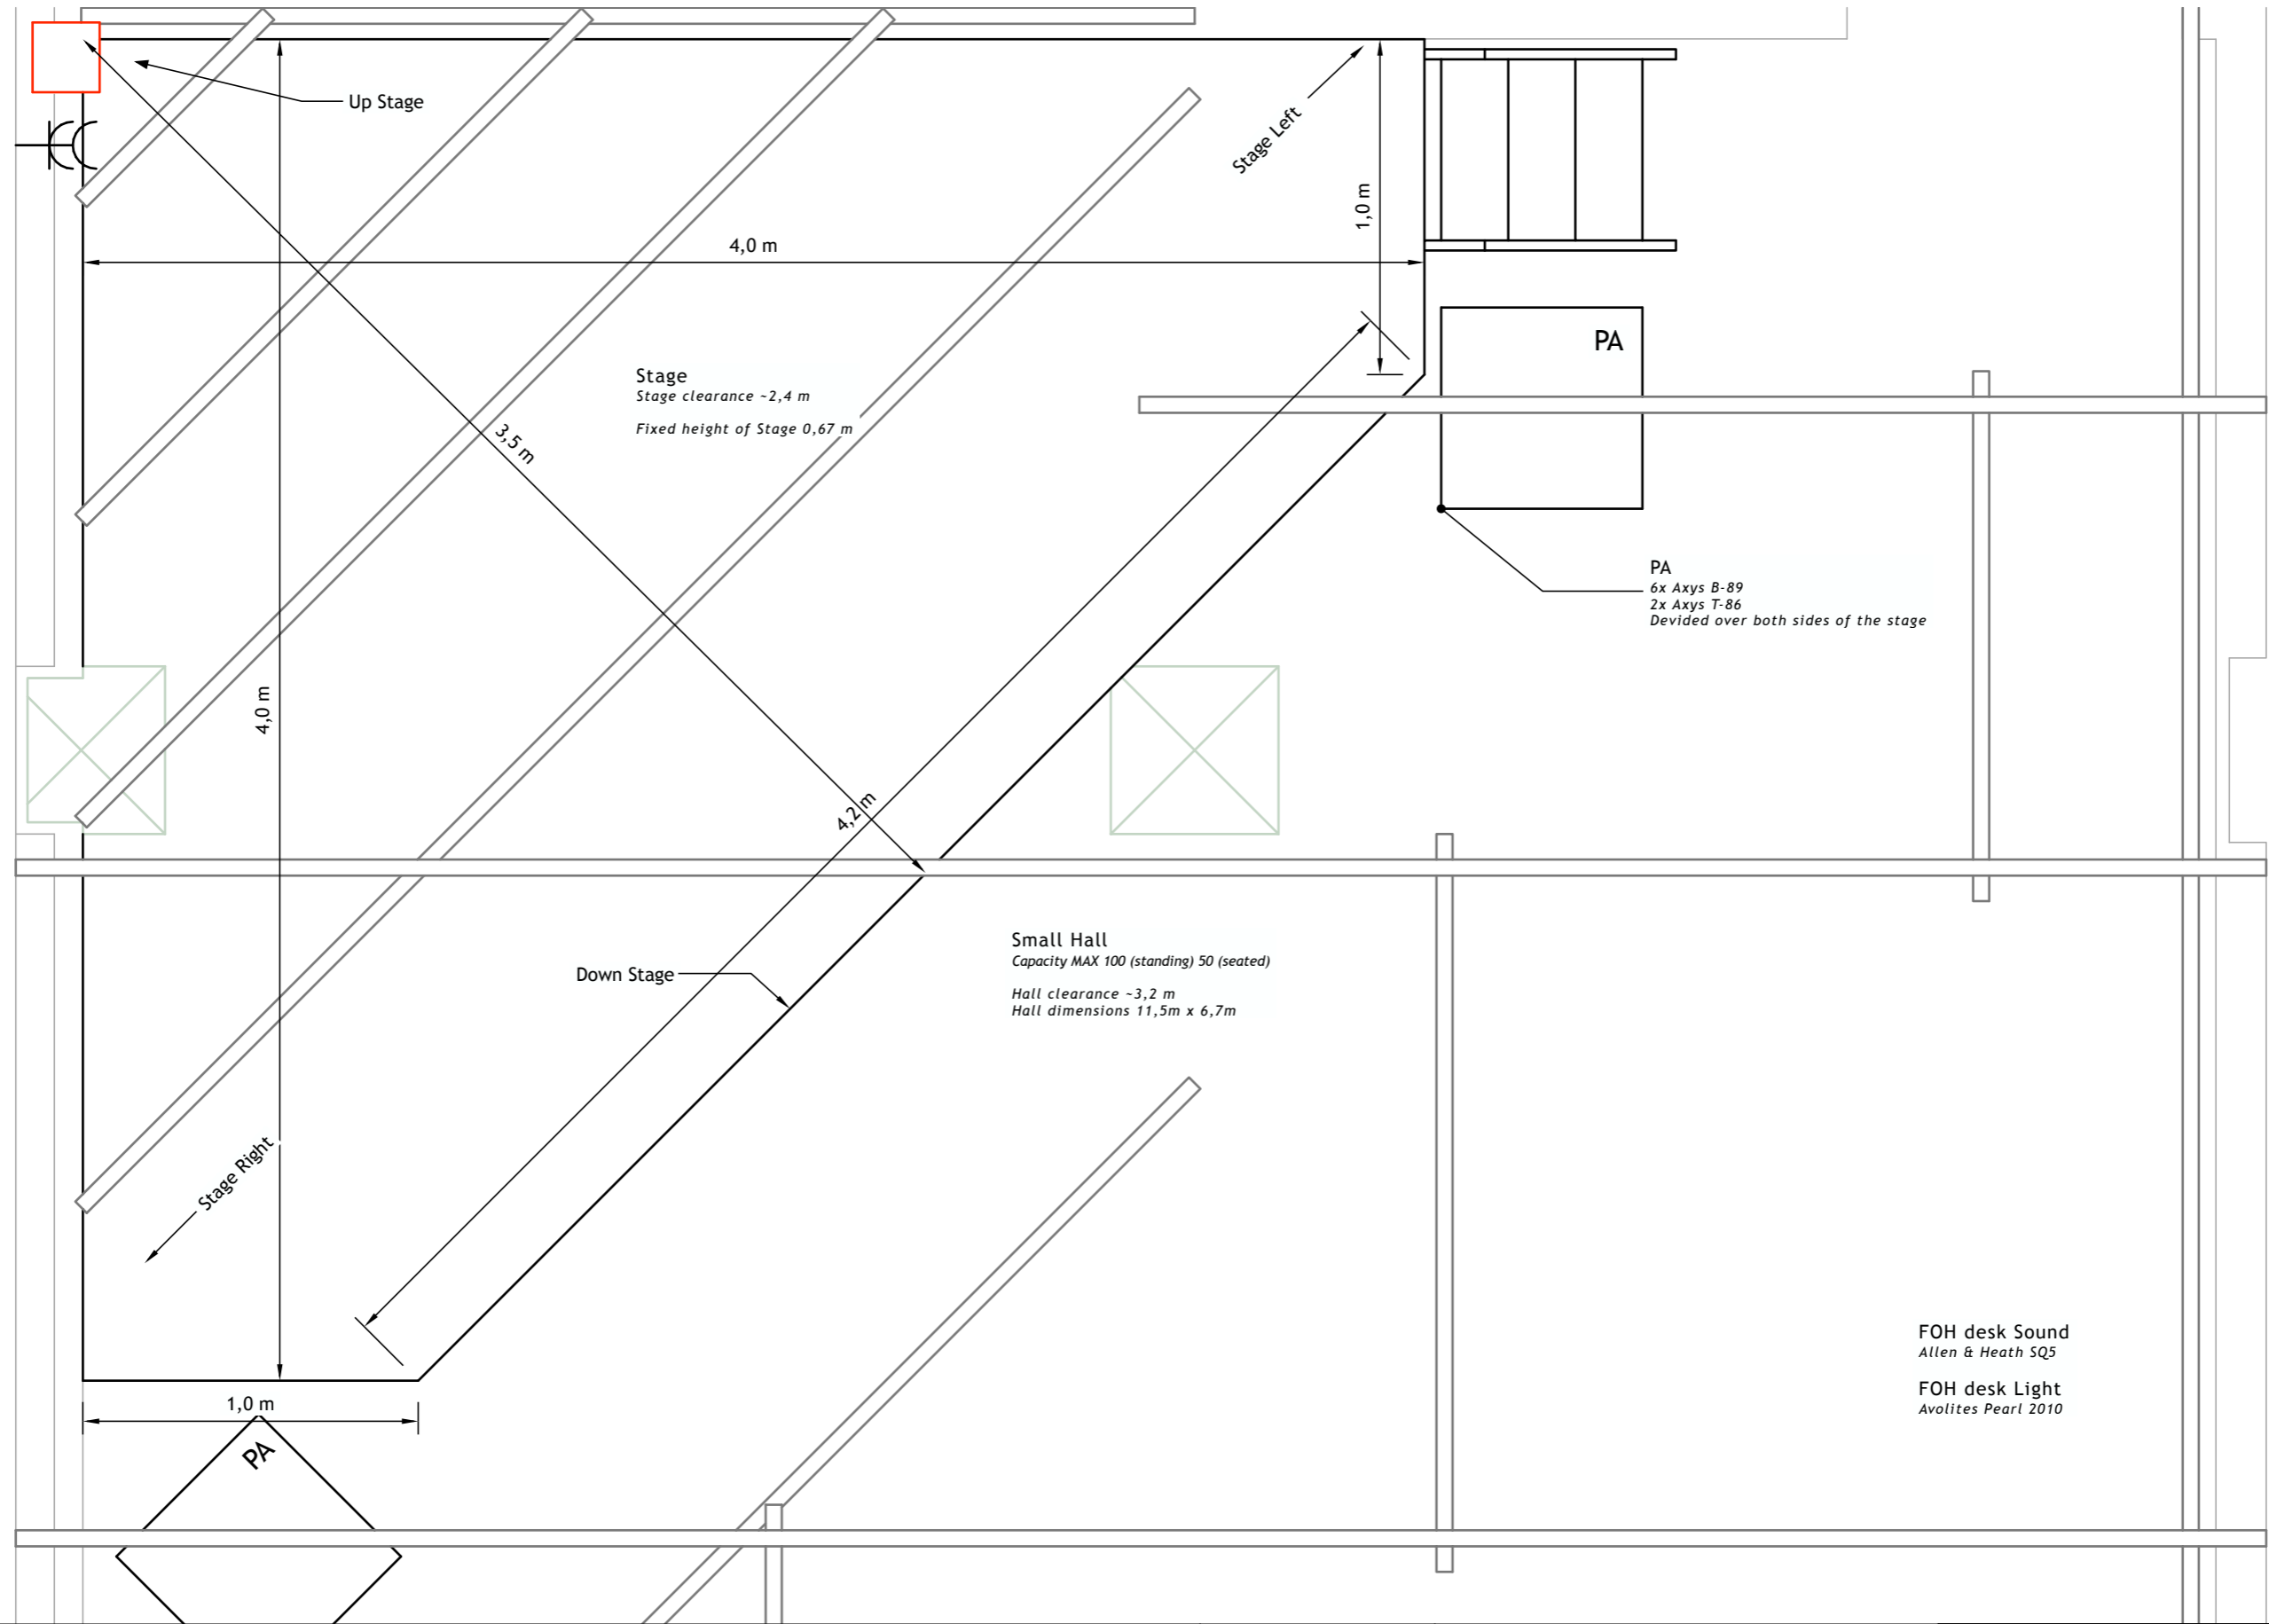

**Technical Specs**

**Overview Lights**

Willem Twee muziek en beeldende kunst  
 Boschveldweg 473, 5211VK 's-Hertogenbosch  
 www.willem-twee.nl

Venue	Willem Twee Poppodium	Sheet Number	01
Drawn By	Martin van Staveren	Room	Small Hall
Designer	Willem Twee	Scale	1:35
		Page	A3
		Unit	m
		Date	11-11-25
File	WillemTwee-SmallHall-TechSpecs-2025.skp		
<b>Willem Twee Poppodium</b>			

32A LK0-4 K5  
Dedicated Light

16A LK0-4 GR17  
Dedicated Sound