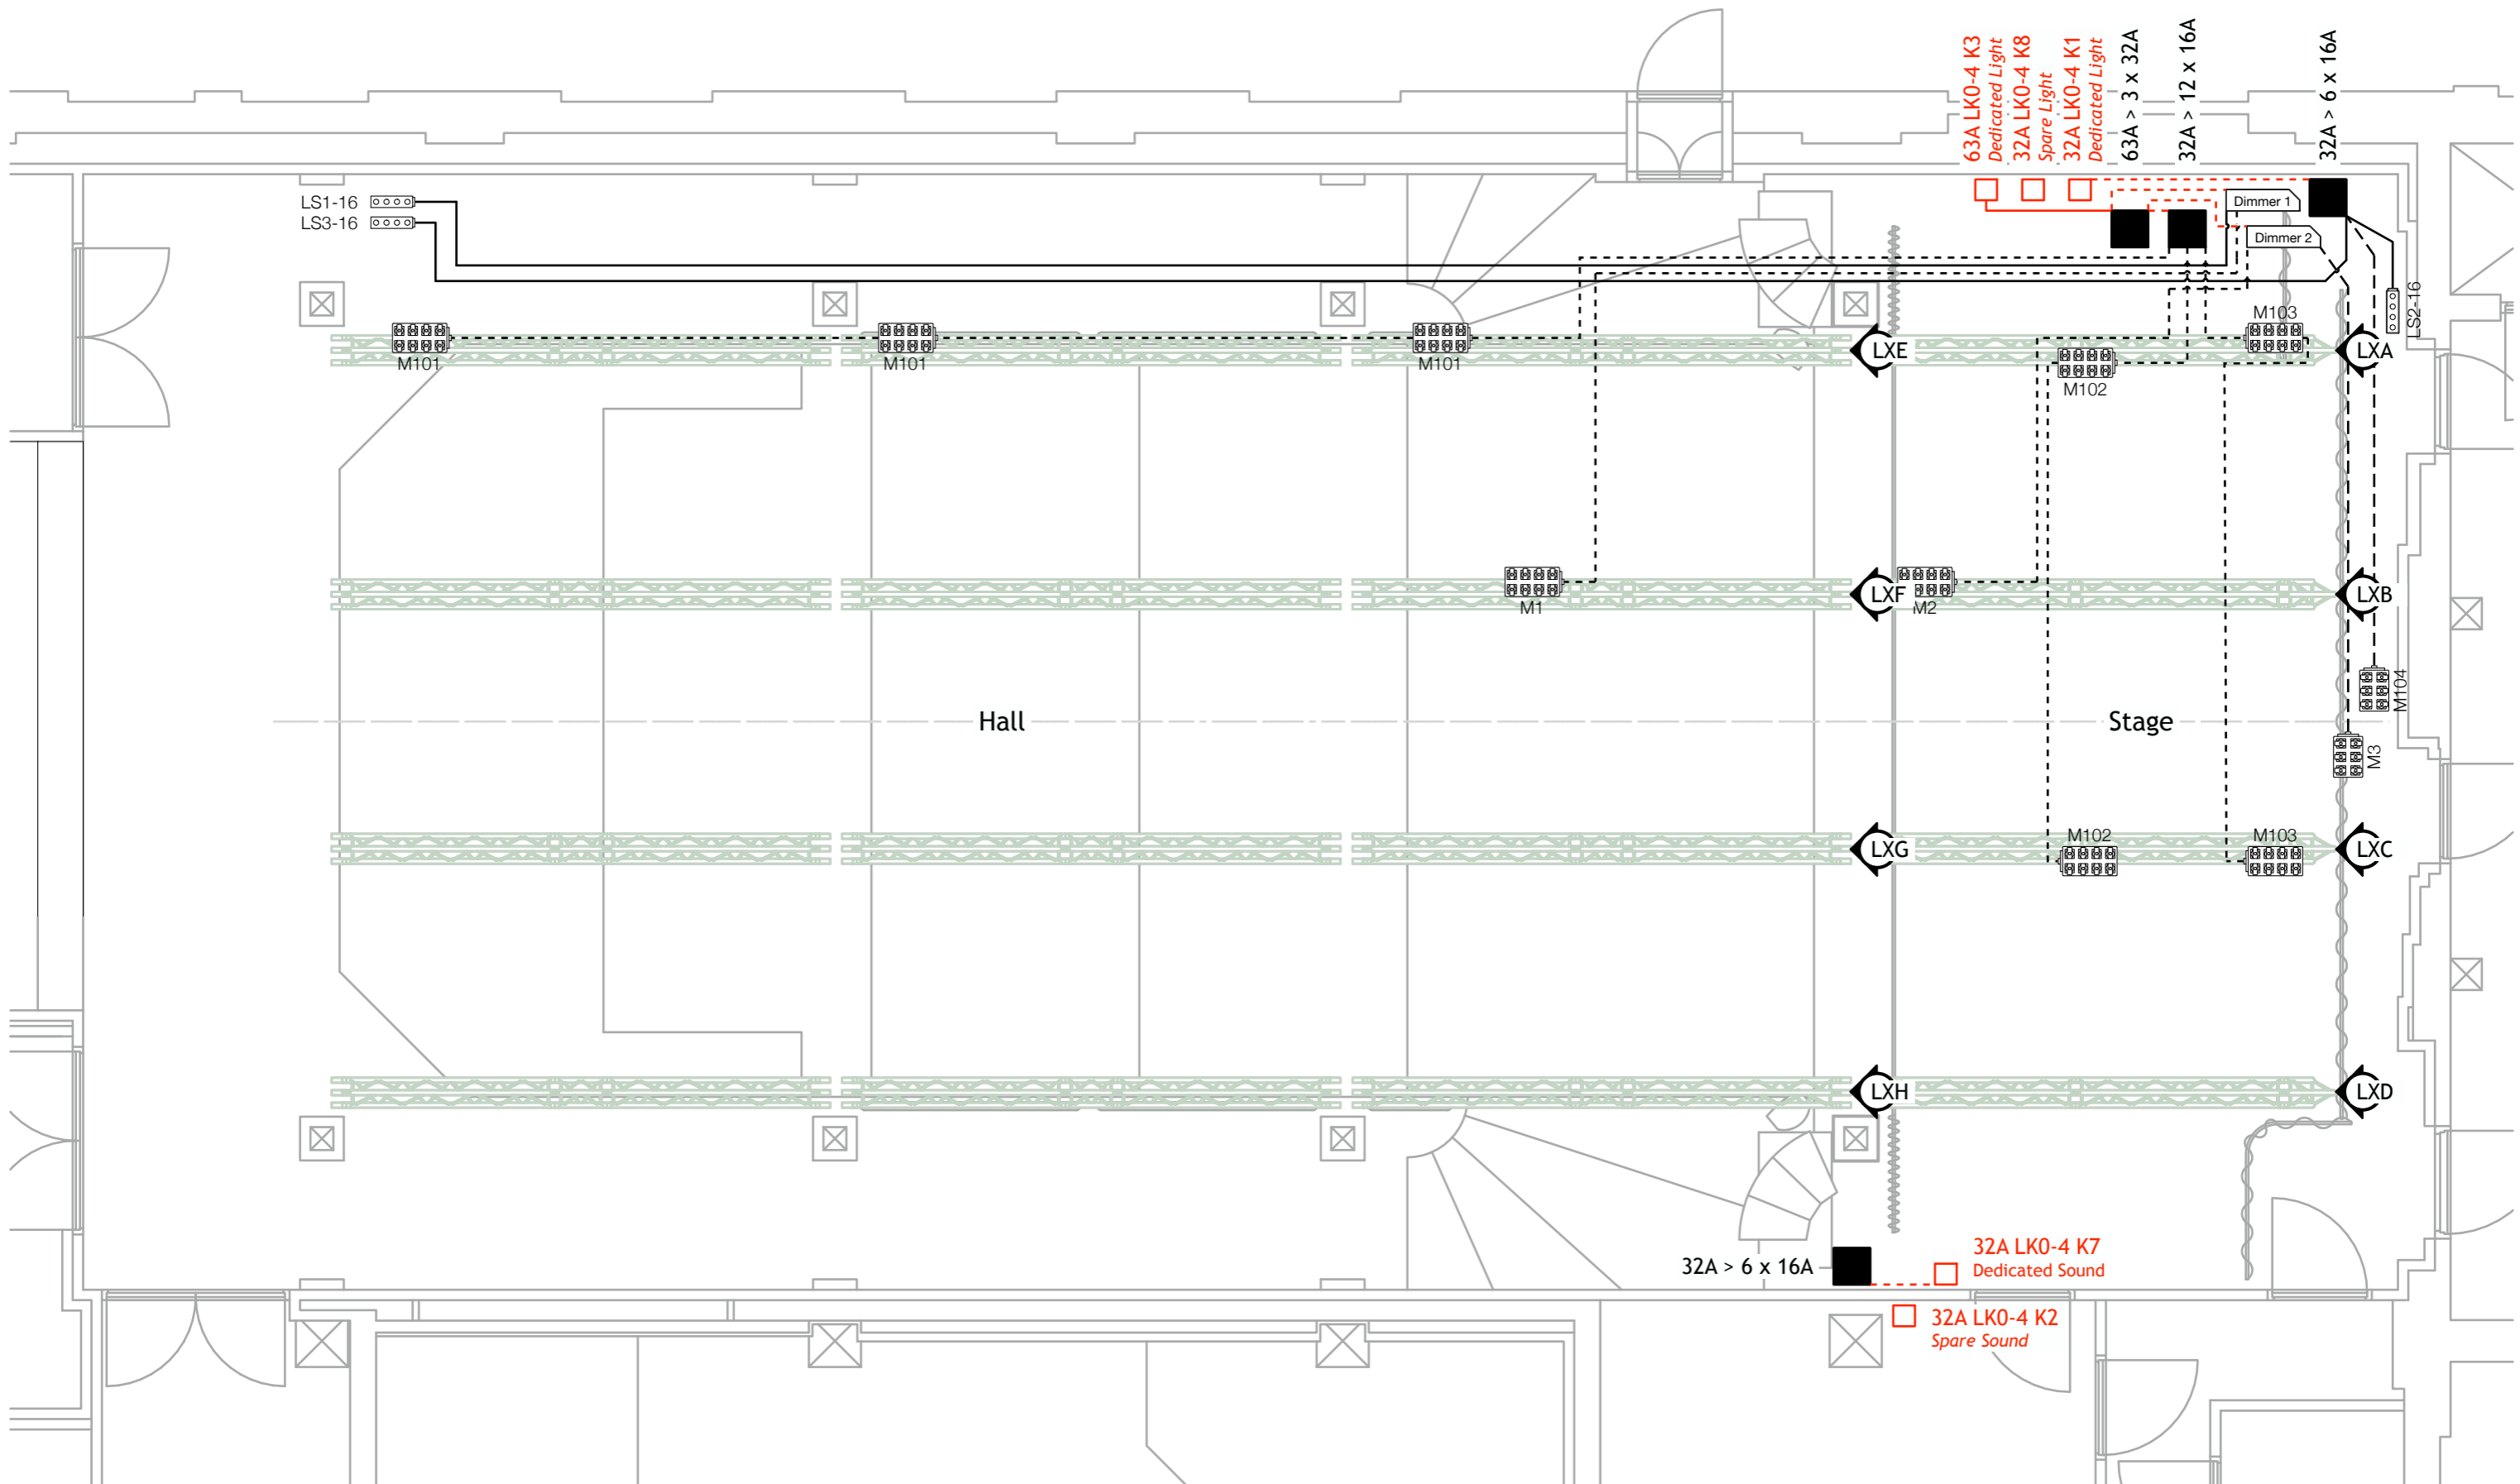

Technical Specs

Stage Info

Willem Twee muziek en beeldende kunst
Boschveldweg 473, 5211VK 's-Hertogenbosch
www.willem-twee.nl

Venue	Willem Twee Poppodium			Sheet Number	07
Drawn By	Martin van Staveren				
Designer	Stagelight	Room	Main Hall		
Scale	1:40	Page	A3	Unit	m
Date	11-11-25				
File	WillemTwee-MainHall-TechSpecs-2025.skp				
Willem Twee Poppodium					

Three-Phase Power Connection Count: 5 	Power Distribution Box Count: 4 	6-way Breakout box Count: 2 	8-way Breakout box Count: 9 	4-way Power Strip Count: 3 	Lightec SP12 DMX Count: 2 		Technical Specs		Venue Willem Twee Poppodium Sheet Number 09
Overview Power							Drawn By Martin van Staveren Designer Stagelight Scale 1:60 Page A3 Unit m Date 11-11-25 File WillemTwee-MainHall-TechSpecs-2025.skp	Room Main Hall	
Willem Twee muziek en beeldende kunst Boschveldweg 473, 5211VK 's-Hertogenbosch www.willem-twee.nl						Willem Twee Poppodium			