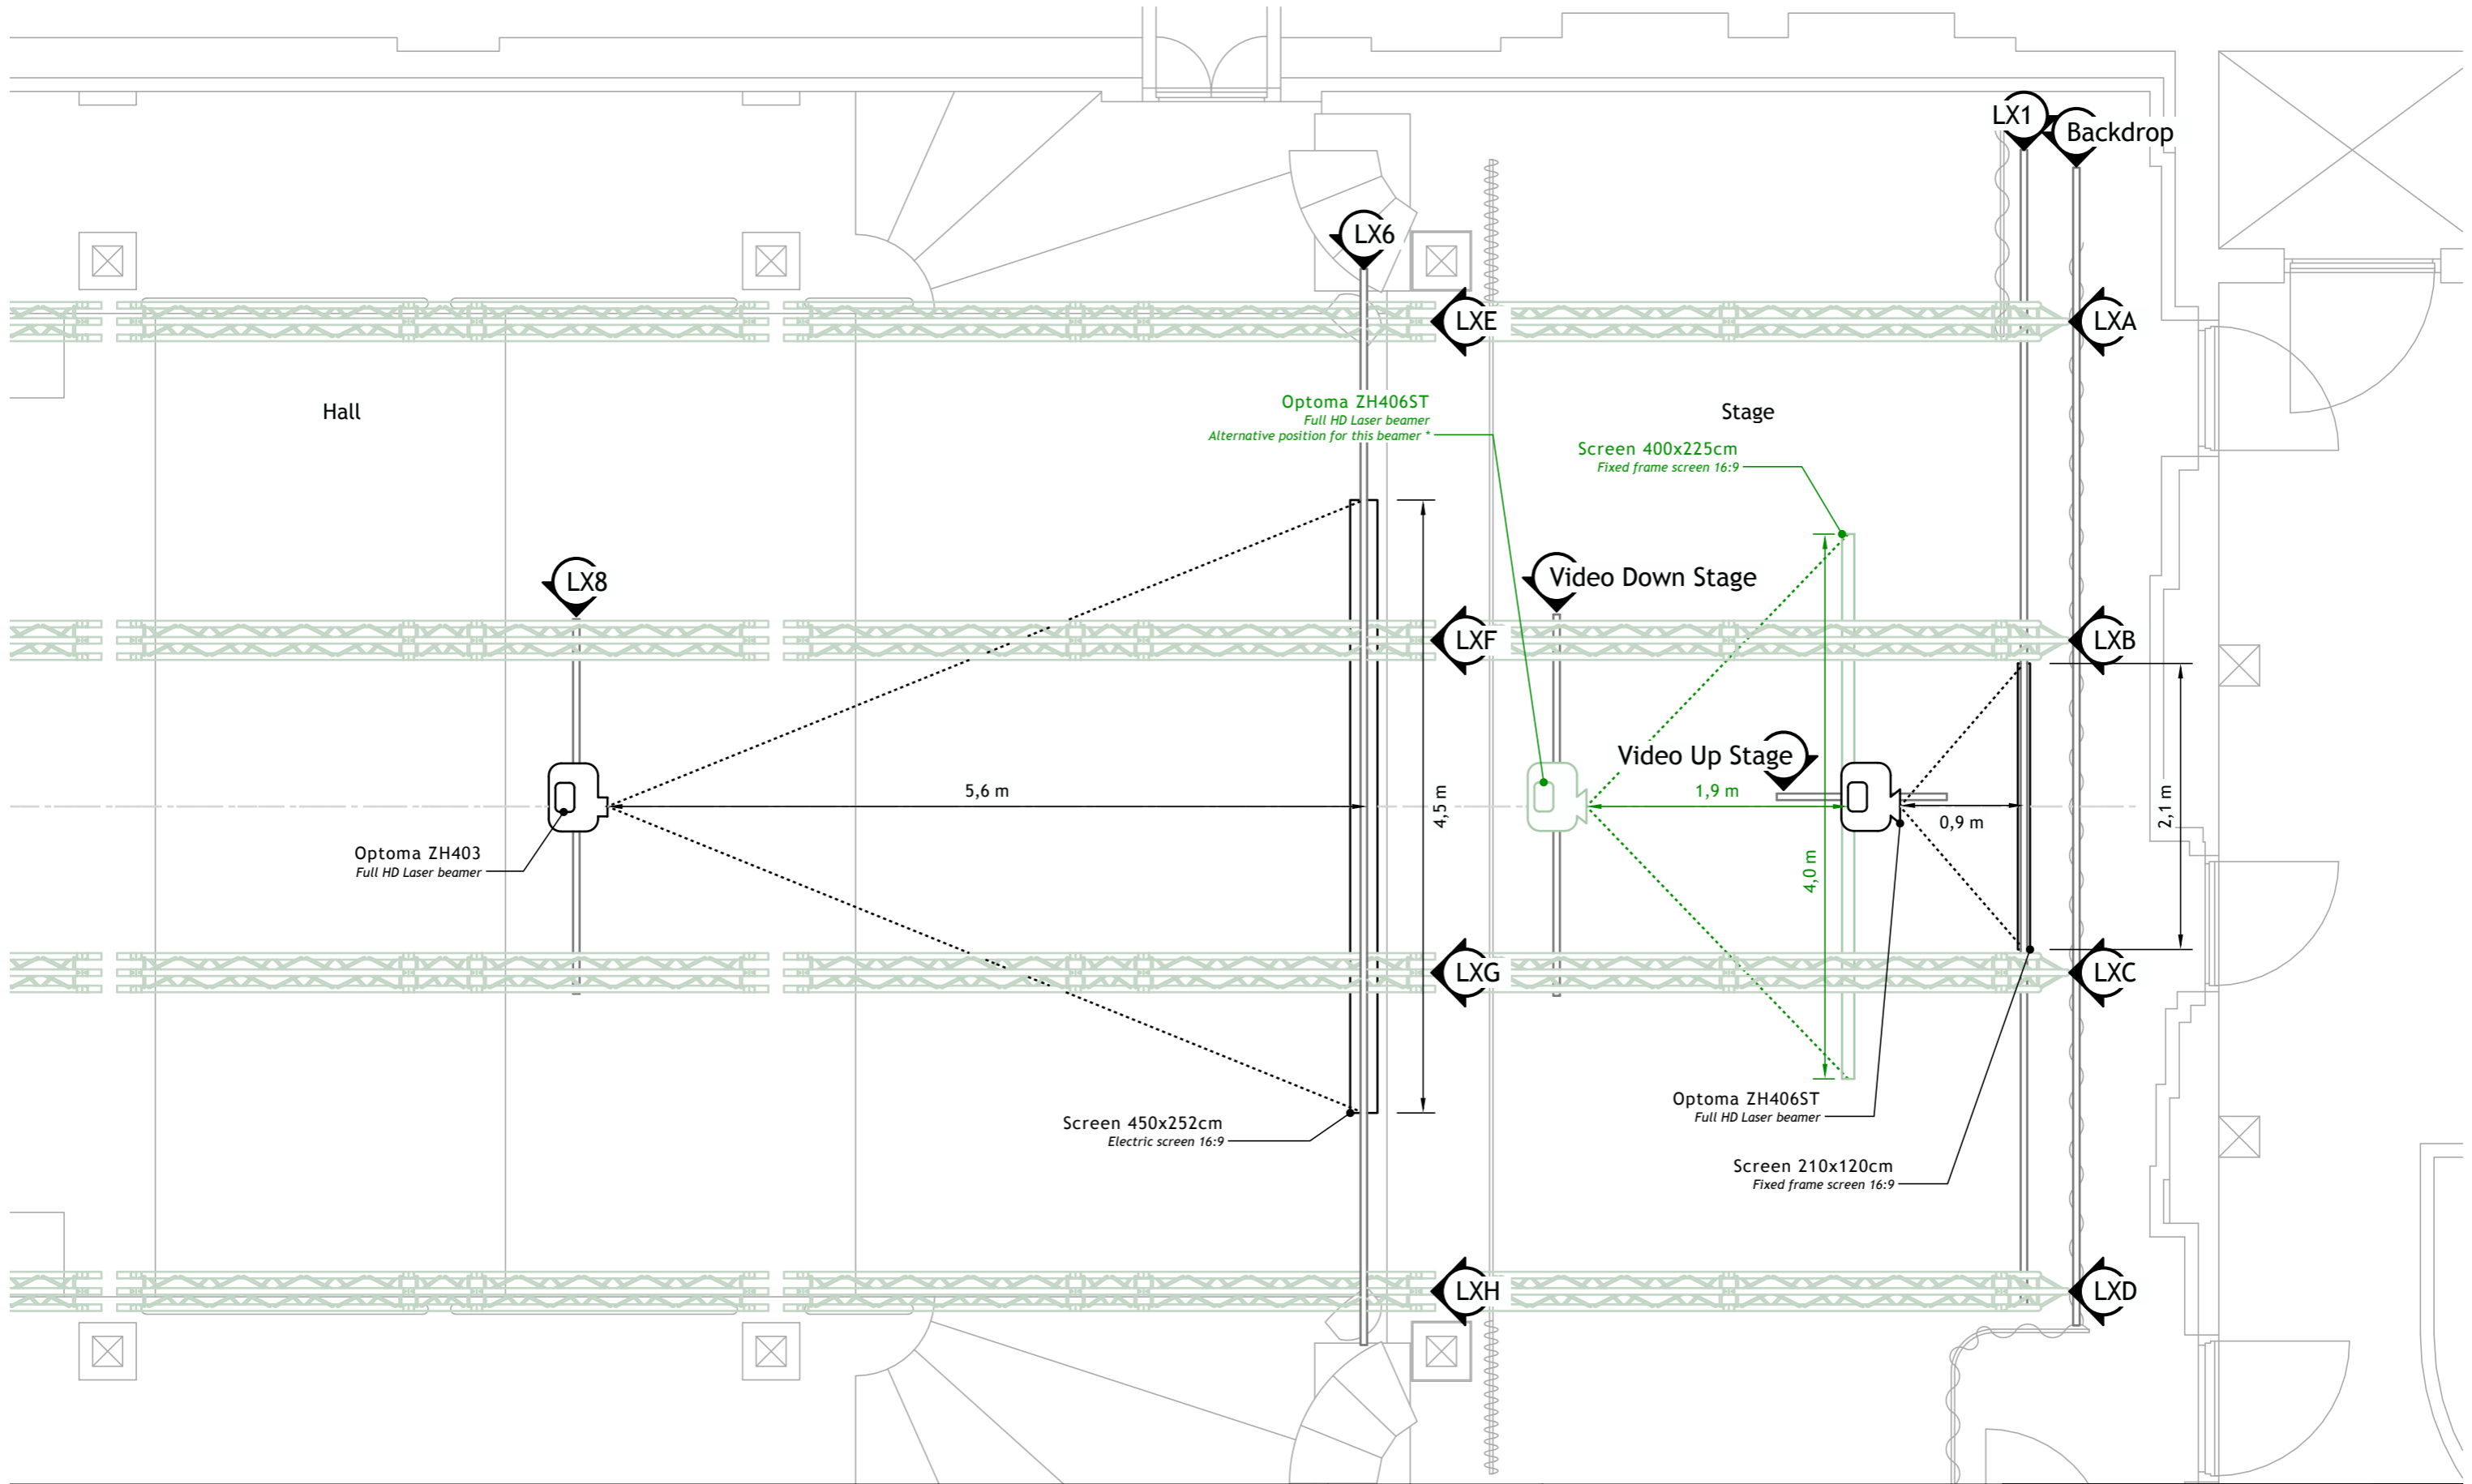

Venue	Willem Twee Poppodium	Sheet Number	06
Drawn By	Martin van Staveren	Room	Main Hall
Designer	Stagelight	Scale	1:60
Page	A3	Unit	m
Date	11-11-25	File	WillemTwee-MainHall-TechSpecs-2025.skp
Willem Twee Poppodium			

Technical Specs

Stage Info

Willem Twee muziek en beeldende kunst
Boschveldweg 473, 5211VK 's-Hertogenbosch
www.willem-twee.nl

Venue	Willem Twee Poppodium			Sheet Number	07
Drawn By	Martin van Staveren				
Designer	Stagelight	Room	Main Hall		
Scale	1:40	Page	A3	Unit	m
Date	11-11-25				
File	WillemTwee-MainHall-TechSpecs-2025.skp				
Willem Twee Poppodium					

Three-Phase Power Connection Count: 5 	Power Distribution Box Count: 4 	6-way Breakout box Count: 2 	8-way Breakout box Count: 9 	4-way Power Strip Count: 3 	Lightec SP12 DMX Count: 2 		Technical Specs		Venue Willem Twee Poppodium Sheet Number 09
Overview Power							Drawn By Martin van Staveren Designer Stagelight Scale 1:60 Page A3 Unit m Date 11-11-25 File WillemTwee-MainHall-TechSpecs-2025.skp	Room Main Hall	
Willem Twee muziek en beeldende kunst Boschveldweg 473, 5211VK 's-Hertogenbosch www.willem-twee.nl						Willem Twee Poppodium			