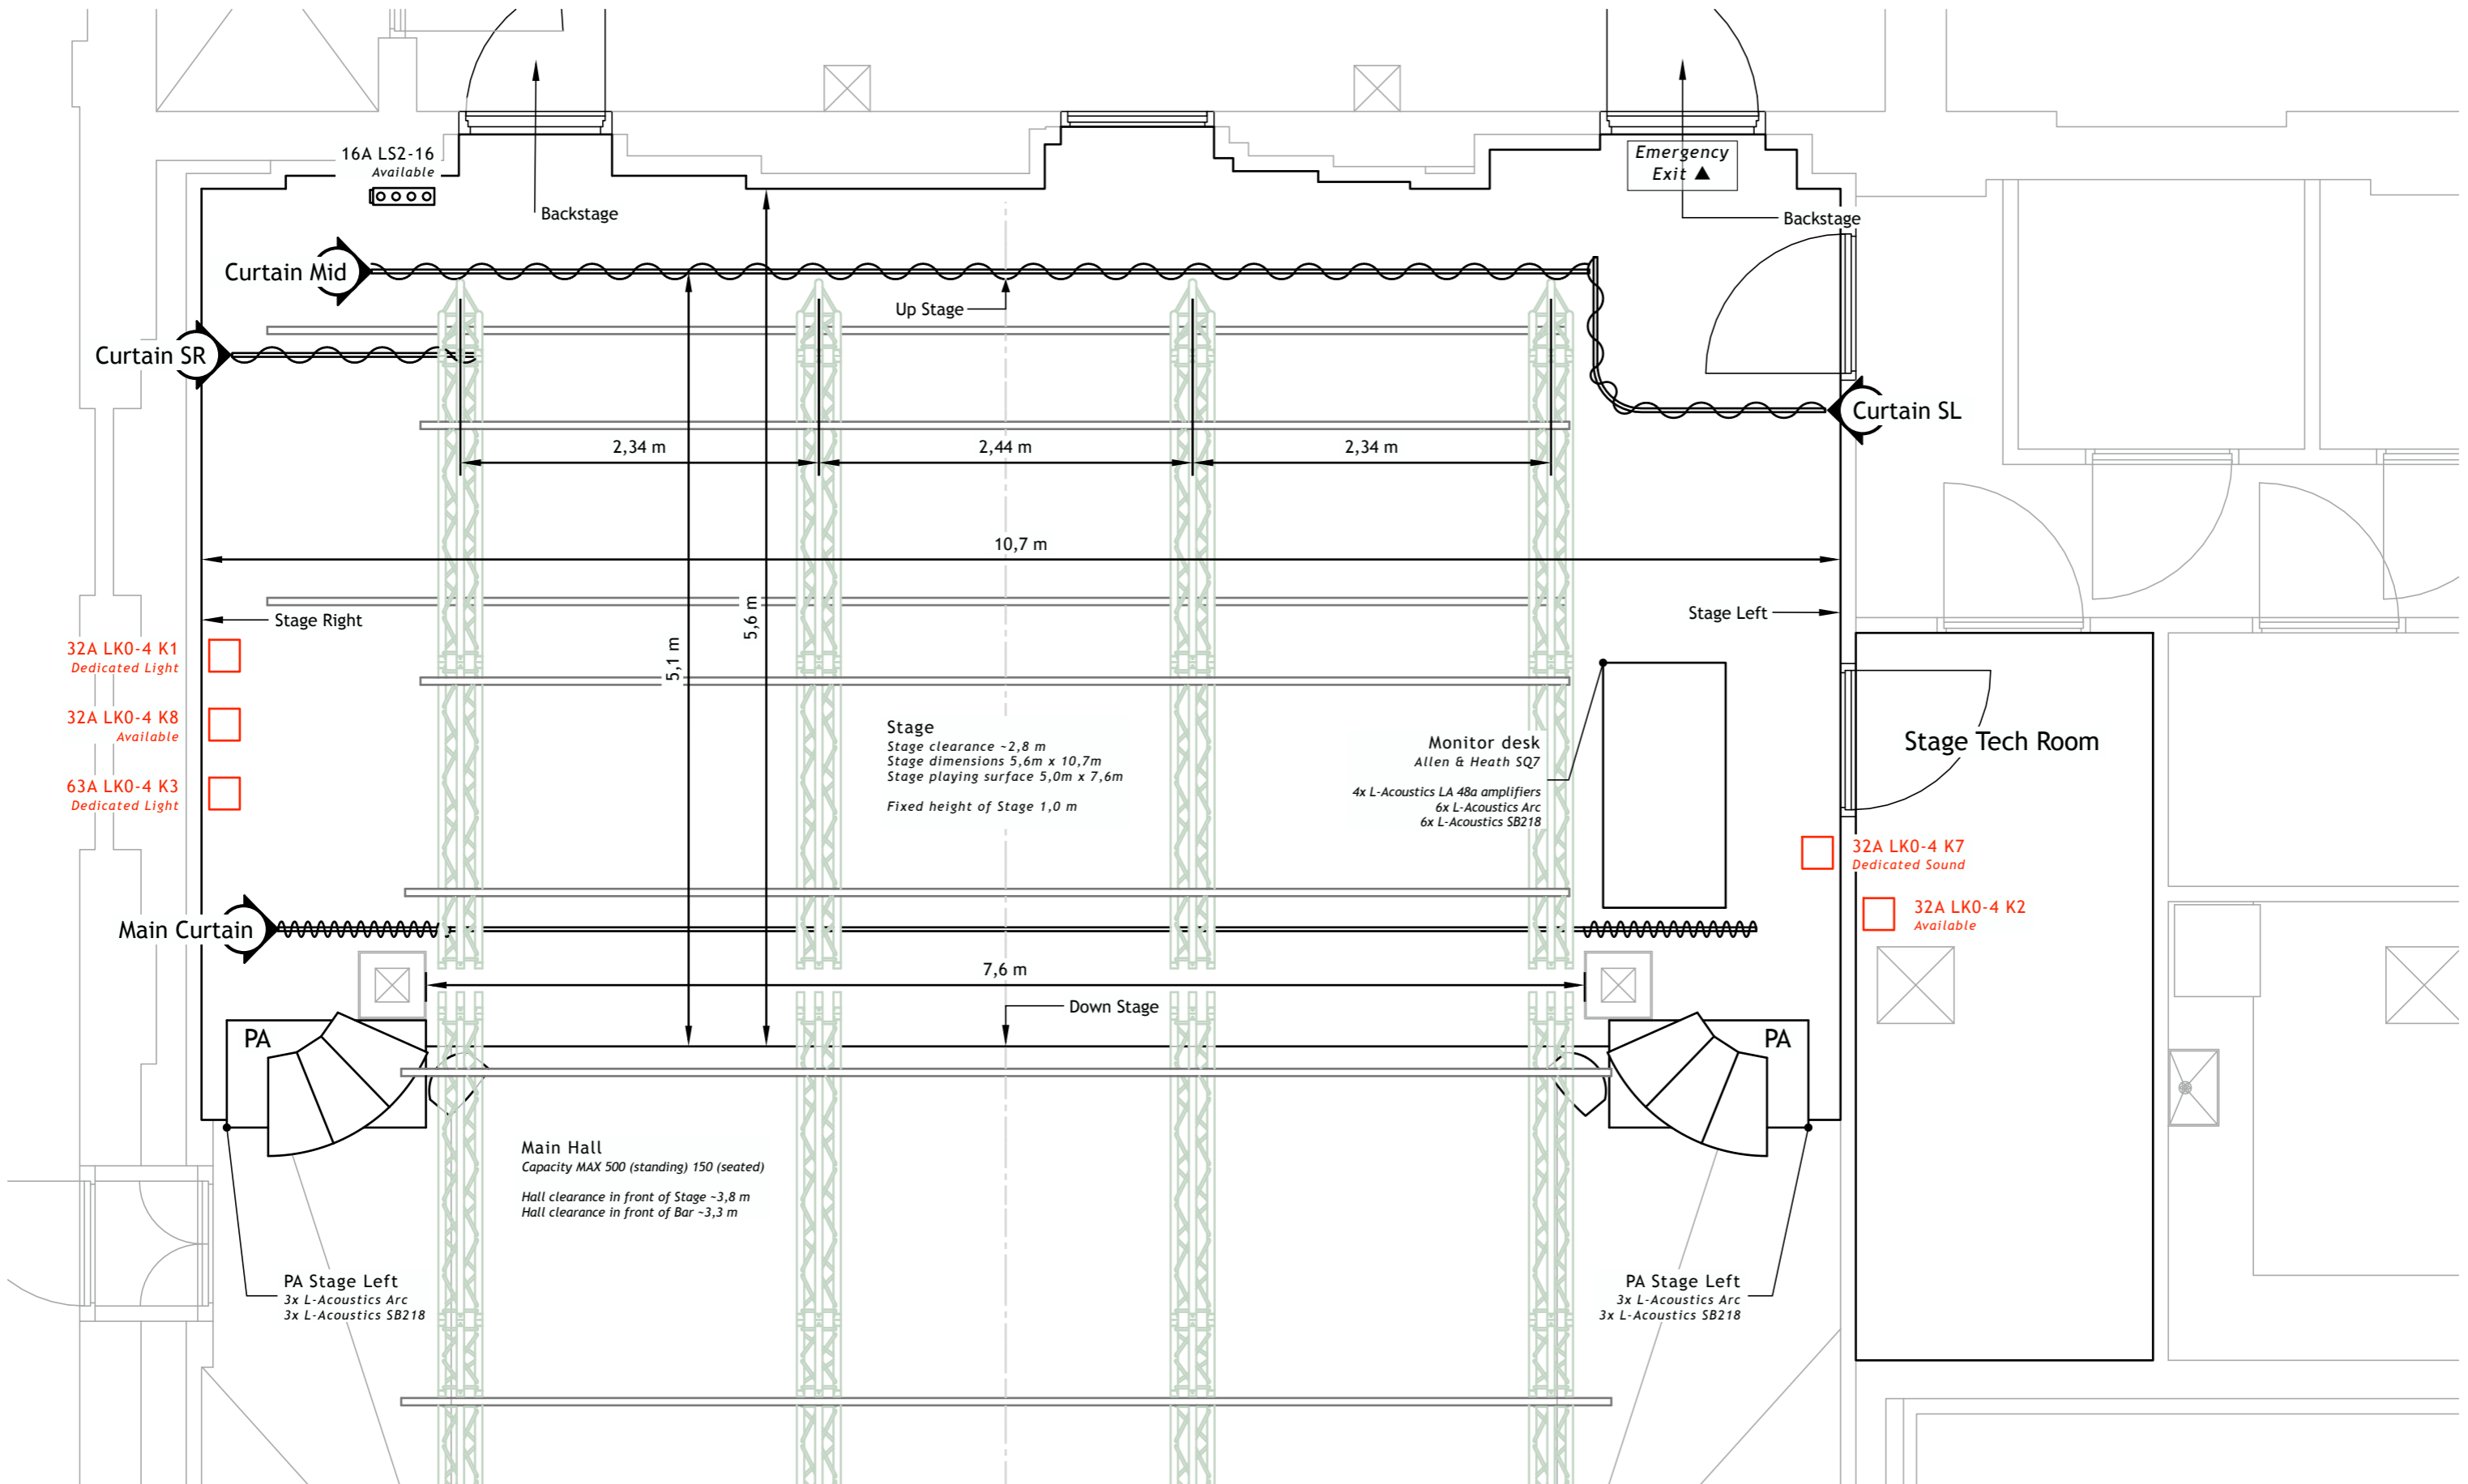

Technical Specs

Stage Info

Willem Twee muziek en beeldende kunst
Boschveldweg 473, 5211VK 's-Hertogenbosch
www.willem-twee.nl

Venue	Willem Twee Poppodium			Sheet Number	07
Drawn By	Martin van Staveren				
Designer	Stagelight	Room	Main Hall		
Scale	1:40	Page	A3	Unit	m
Date	11-11-25				
File	WillemTwee-MainHall-TechSpecs-2025.skp				
Willem Twee Poppodium